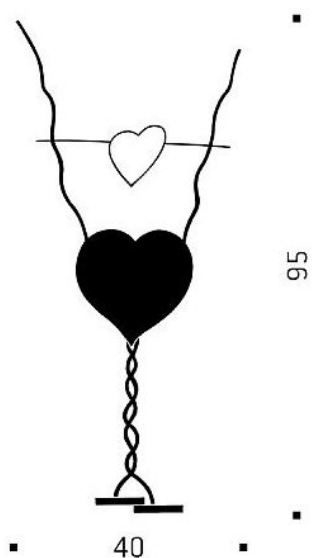

### Technische Informationen

<b>Herstellungsland</b>	 Deutschland
<b>Hersteller</b>	Ingo Maurer
<b>Designer</b>	Ingo Maurer
<b>Spannungseignung</b>	230 - 240 Volt