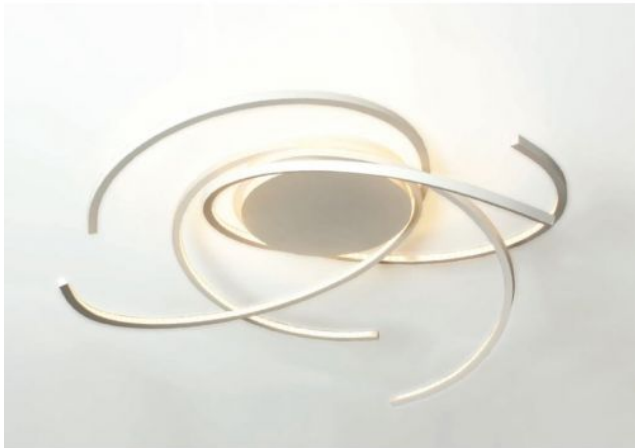

Escale

Space 100 cm

Oberfläche

- Aluminium
- schwarz
- gold
- weiß

Technische Informationen

Herstellungsland	 Deutschland
Hersteller	Escale
Designer	Mosru Mohiuddin
Entwurfjahr	2013
Schutzart / IP-Schutz	IP20
Lieferumfang	LED
Spannungseignung	230 - 240 Volt
Durchmesser in cm	100
Material	Aluminium
Dimmbarkeit	mit Phasenabschnitt- und Phasenanschnittdimmer dimmbar
Leistung in Watt	36 W
LED	inklusive
Ra	90
Farbtemperatur in Kelvin	2.700 extra warmweiß
Leuchtmittelwechsel:	beim Hersteller / im Werk
Gesamtlichtstrom in lm	5.000
Maße	H 24 cm Ø 100 cm

Beschreibung

Die Escale Space 100 ist die größte Deckenleuchte aus dieser Serie. Sie verfügt über einen Durchmesser von 100 cm und eine Höhe von 24 cm. Als Leuchtmittel dient eine LED mit einer Farbtemperatur von 2.700 Kelvin extra warmweiß.

Es gibt die Space 100 Deckenleuchte in diesen Oberflächen: Aluminium (geschliffen), Blattgold, weiß oder schwarz. Entworfen wurde die Leuchte 2013 von Mosru Mohiuddin.

Diese Deckenleuchte ist bauseitig dimmbar mit einem Phasenabschnitt- und / oder Phasenanschnittdimmer. Als Zubehör werden ein Casambi Modul und ein ZigBee Modul angeboten. Mit dem Casambi Modul kann die Deckenleuchte über die Casambi App per Smartphone oder Tablet via Bluetooth reguliert werden. Das ZigBee Modul ermöglicht eine Bedienung der Leuchte über Sprachsteuerung.