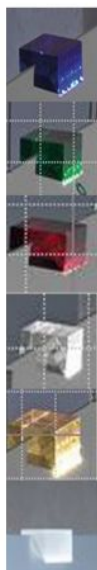

Escale CL2 replacement glass cubes

Ersatz-Glaswürfel

colours
Farben

blue
blau

green
grün

red
rot

transparent
transparent

yellow
gelb

white
weiß

Escale

CL2 Ersatz-Glaswürfel

Farbe

- grün
- blau
- rot
- gelb
- transparent
- weiß

Technische Informationen

| | |
|-------------------------|---|
| Herstellungsland |  Deutschland |
| Hersteller | Escale |
| Material | Glas |

Beschreibung

Die Escale CL2 Ersatz-Glaswürfel sind Ersatzteile für die CL2 Pendelleuchte. Es gibt die Ersatz-Glaswürfel in folgenden Farben: transparent (klar), gelb, rot, blau, grün und weiß (weiß matt).