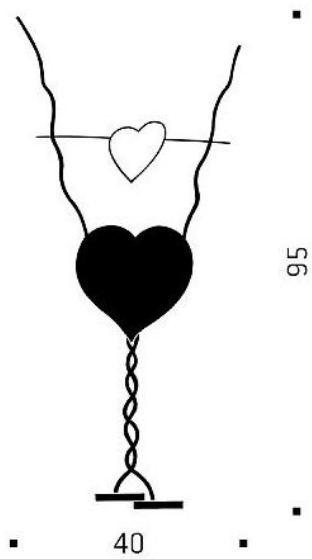

## One From The Heart Ersatz-Herz

### Beschreibung

Das Ingo Maurer One From The Heart Ersatz-Herz ist ein Ersatzschirm der One From The Heart Tischleuchte. Der Schirm besteht aus rotem Kunststoff.