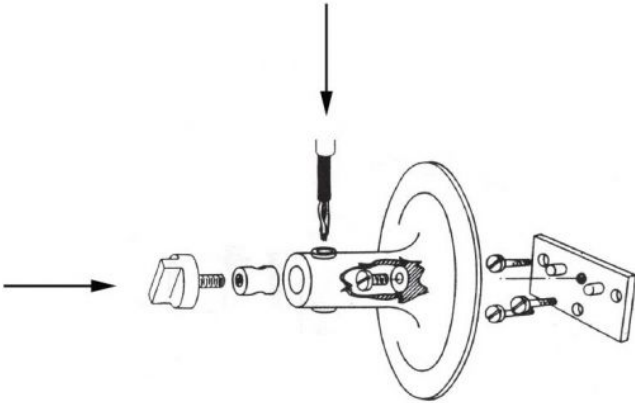

Oluce

Coupe 1158 Wandhalterung

Technische Informationen

Herstellungsland

Hersteller

Oluce

Beschreibung

Die Oluce Coupé 1158 Wandhalterung ist ein Ersatzteil für die Coupé 1158 Wandleuchte. Enthalten ist die komplette Wandhalterung. Die Wandhalterung ist in Schwarz oder Weiß erhältlich. Bitte geben Sie bei der Bestellung die Farbe der gewünschten Wandhalterung an.