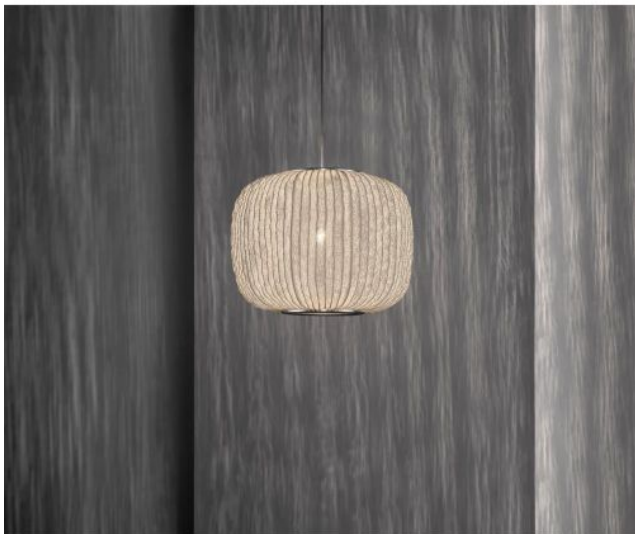

Arturo_Alvarez

Coral Sea

Oberfläche

- grau
- weiß

Version

- E27
- LED

Technische Informationen

Herstellungsland	 Spanien
Hersteller	Arturo_Alvarez
Designer	Arturo Alvarez
Schutzart / IP-Schutz	IP20
Lieferumfang	Leuchtmittel/ Bulb
Spannungseignung	230 - 240 Volt
Durchmesser in cm	35
Material	Edelstahl, Stahl
Kabelfarbe	transparent
Höheneinstellung	höheneinstellbar
Dimmbarkeit	bauseitig dimmbar
Gesamthöhe	150 cm
Maße	H 25 cm Ø 35 cm

Beschreibung

Die Arturo Alvarez Coral Sea COSE04 Pendelleuchte besteht aus einer metallenen Grundstruktur und einem darüber gespannten lackierten Leuchtschirm. Die Pendelleuchte Coral Sea hat ein transparentes Kabel und wird in den Oberflächen weiß und grau angeboten. Auf Anfrage ist die Leuchte auch in taupe und beige erhältlich. Diese Leuchte gibt es zudem auf Anfrage auch mit einem schwarzen Kabel. Die Coral Sea COSE04 wird sowohl als LED als auch als E27-Version angeboten. Die E27-Version hat eine E27 Fassung und wird mit einer austauschbaren LED Retrofit betrieben. Die LED Version der Arturo Alvarez Coral Sea COSE04 hat eine integrierte LED mit einer Farbtemperatur von 2.700 Kelvin extra warmweiß. Die LED Version dieser Leuchte wird auf Anfrage auch mit einer Farbtemperatur von 3.000 Kelvin warmweiß angeboten. Zudem ist auf Anfrage auch eine DALI dimmbare Version der LED Version erhältlich. Der Leuchtschirm ist 25 cm hoch und hat einen Durchmesser von 35 cm. Das Kabel dieser Pendelleuchte mit einer Gesamthöhe von 150 cm ist bei Bedarf kürzbar.