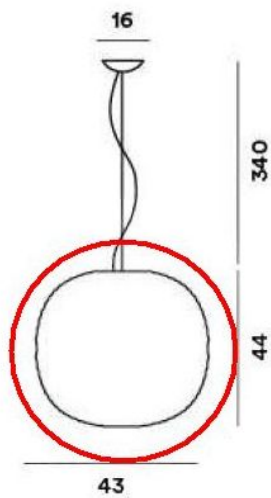

Foscarini

Gem Sospensione und Tavolo Ersatzglas

Technische Informationen

Herstellungsland	 Italien
Hersteller	Foscarini
Designer	Ludovica & Roberto Palomba
Material	Glas
Oberfläche	weiß
Durchmesser in cm	43
Maße	H 44 cm Ø 43 cm

Beschreibung

Dieses Foscarini Originalersatzteil ersetzt das vorhandene Glas sowohl der Foscarini Gem Sospensione (Pendelleuchte) als auch der Foscarini Gem Tavolo (Tischleuchte). Das mundgeblasene Glas ist in Weiß erhältlich und eignet sich ausschließlich für die Halogen Versionen (E-27) der beiden genannten Leuchten. Dieses Austauschglas ist 44 cm hoch und hat einen Durchmesser von 43 cm. Das Ersatzglas hat die gleiche Reliefstruktur wie das Original Glas der Leuchten.