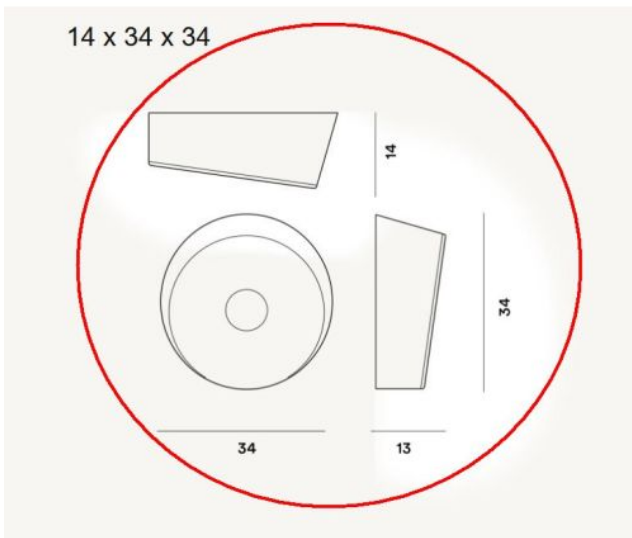

Foscarini

Lumiere XXL Soffitto Parete Ersatzglas

Oberfläche

- grau
- weiß

Technische Informationen

Herstellungsland	 Italien
Hersteller	Foscarini
Designer	Rodolfo Dordoni
Material	Glas
Durchmesser in cm	34
Maße	H 13 cm Ø 34 cm

Beschreibung

Das Foscarini Lumiere XXL Soffitto Parete Ersatz-Glas hat einen Durchmesser von 34 cm und eine Höhe von 13 cm. Das mundgeblasene, glänzende Glas ist in grau und weiß erhältlich und eignet sich nur für die Lumiere Wand- und Deckenleuchte mit G9-Fassungen.