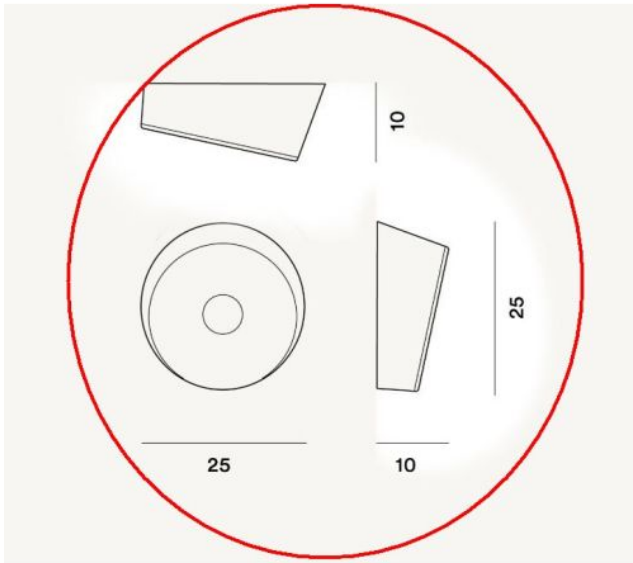

Foscarini

Lumiere XXS Soffitto Parete Ersatzglas

Oberfläche

- grau
- weiß

Technische Informationen

Herstellungsland

Hersteller

Foscarini

Designer

Rodolfo Dordoni

Material

Glas

Durchmesser in cm

25

Maße

H 10 cm | Ø 25 cm

Beschreibung

Das Foscarini Lumiere XXS Soffitto Parete Ersatz-Glas ist ein Ersatzteil für die Lumiere Parete Wand- und Soffitto Deckenleuchte. Das Glas ist nur für die Leuchte mit G9-Fassungen geeignet. Das mundgeblasene, glänzende Glas ist in grau und weiß erhältlich und hat einen Durchmesser von 25 cm.