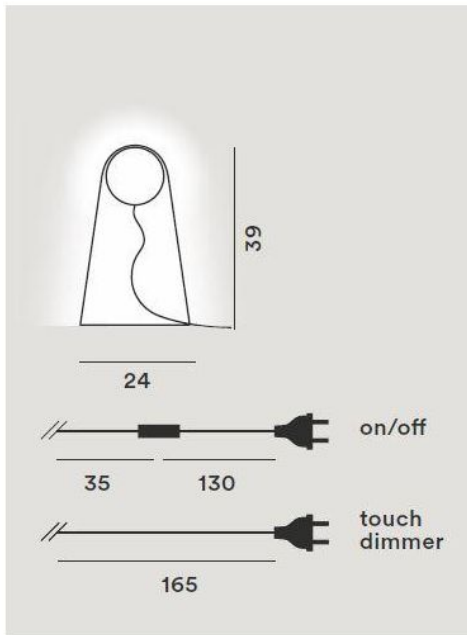

Foscarini

Satellight Tavolo äußeres Glas

Technische Informationen

Herstellungsland

Hersteller

Foscarini

Designer

Eugeni Quitllet

Material

Glas

Oberfläche

transparent

Durchmesser in cm

24

Maße

H 39 cm | Ø 24 cm

Beschreibung

Das Foscarini Satellight Tavolo äußeres Glas ist ein Ersatzteil für die Satellight Tischleuchte. Das kegelförmige Ersatzteil wird aus mundgeblasenem Glas hergestellt und hat eine Höhe von 39 cm sowie einen Durchmesser von 24 cm an seiner untersten Stelle.