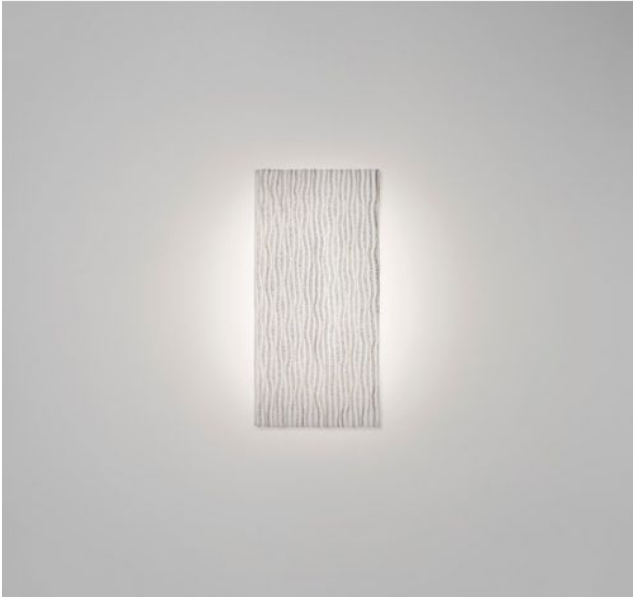

Arturo_Alvarez

Planum PM06PR-LD

Oberfläche

- grau
- weiß

Technische Informationen

Herstellungsland	 Spanien
Hersteller	Arturo_Alvarez
Designer	Arturo Alvarez
Schutzart / IP-Schutz	IP20
Lieferumfang	LED
Spannungseignung	230 - 240 Volt
Tiefe in cm	8
Material	Edelstahl
Dimmbarkeit	bauseitig dimmbar mit einem Phasenabschrittdimmer
Leistung in Watt	17 W
LED	inklusive
Lichtstrom in lm	3.636
Farbtemperatur in Kelvin	2.700 extra warmweiß
Maße	B 47 cm L 96 cm

Beschreibung

Der rechteckige Leuchtschirm der LED Leuchte Planum PM06PR-LD von Arturo Alvarez besteht aus einem lackierten Edelstahlgewebe. Dieses Edelstahlgewebe ist ein durchscheinendes und flexibles Maschengewebe aus Metall, das in die gewünschte Form und Struktur gebracht wird. Die Leuchte wird in Weiß oder Grau angeboten. Diese LED Leuchte eignet sich sowohl zur Wand- als auch zur Deckenmontage. Die PM06PR-LD kann bauseitig mit einem Phasenabschrittdimmer gedimmt werden und verfügt über eine Farbtemperatur von 2.700 Kelvin extra warmweiß. Auf Anfrage wird auch eine DALI dimmbare Version oder eine Version mit 3.000 Kelvin warmweiß angeboten. Die klare, rechteckige Form der Planum PM06PR-LD von Arturo Alvarez garantiert eine besondere Lichtstimmung.