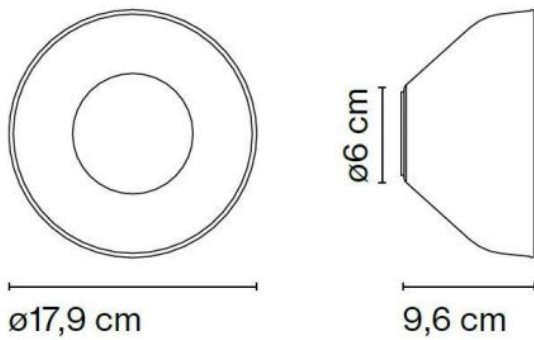

Marset

Aura Ersatzglas

Oberfläche

- Kupfer
- opal
- rauch
- transparent

Technische Informationen

Herstellungsland	 Spanien
Hersteller	Marset
Designer	Joan Gaspar
Material	Glas
Tiefe in cm	10
Durchmesser in cm	18
Maße	Ø 18 cm

Beschreibung

Das Marset Aura Ersatzglas ist in den Oberflächen transparent, Rauchglas, Kupfer und opal erhältlich. Das Ersatzglas hat einen Durchmesser von 17,9 cm sowie eine Tiefe von 9,6 cm. Dies ist ein Ersatzteil für die Aura Wandleuchte von Marset.