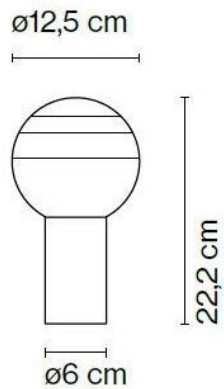

Dipping Light

Marset

Dipping Light Ersatzglas

Oberfläche

- bernstein
- blau
- grün
- pink
- weiß

Technische Informationen

Herstellungsland	 Spanien
Hersteller	Marset
Designer	Jordi Canudas
Material	Glas
Durchmesser in cm	13
Maße	Ø 13 cm

Beschreibung

Das Marset Dipping Light Ersatzglas wird aus mundgeblasenem Glas hergestellt. Es ist in den Oberflächen perlweiß, blau, grün, bernstein und rosa (pink) erhältlich. Das Ersatzglas hat einen Durchmesser von 12,5 cm und verfügt in jeder Version über mehrere Farbschichten. Dies ist ein Ersatzteil für die Dipping Light Tischleuchte von Marset.