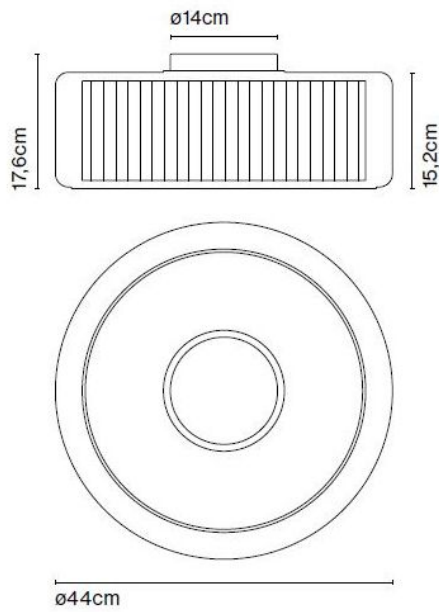

Mercer C

Marset

Mercer C Ersatzglas

Technische Informationen

Herstellungsland	 Spanien
Hersteller	Marset
Designer	Joan Gaspar
Designer 2	Javier M. Borrás
Material	Glas
Oberfläche	transparent
Durchmesser in cm	44
Maße	Ø 44 cm

Beschreibung

Das Marset Mercer C Ersatzglas wird aus mundgeblasenem, transparentem Glas gefertigt. Es hat einen Durchmesser aus 44 cm. Dies ist ein Ersatzteil für die Mercer C Deckenleuchte.