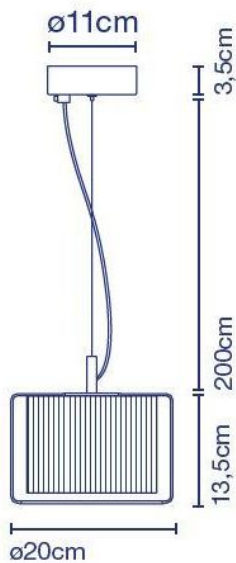

Mercer 20

Marset

Mercer Susp 20 Ersatzglas

Technische Informationen

Herstellungsland	Spanien
Hersteller	Marset
Designer	Joan Gaspar
Designer 2	Javier M. Borrás
Material	Glas
Diffusorfarbe	transparent
Durchmesser in cm	20
Maße	H 14 cm | Ø 20 cm

Beschreibung

Das Marset Mercer Susp 20 Ersatzglas hat die Form eines Glaszylinders mit einem Durchmesser von 20 cm. Das Ersatzglas wird aus transparentem, mundgeblasenem Glas hergestellt. Dies ist ein Ersatzteil für die Mercer 20 Pendelleuchte von Marset.