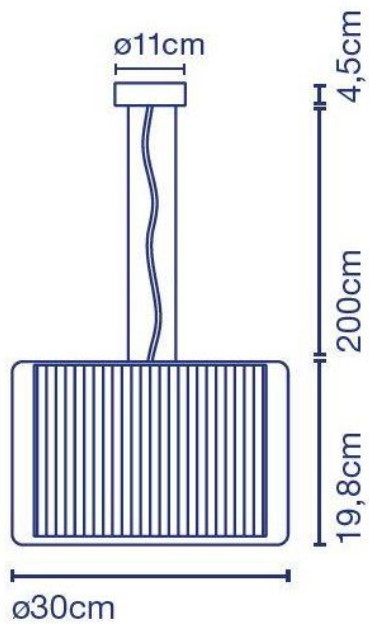

Mercer 30

Marset

Mercer Susp 30 Ersatzglas

Technische Informationen

Herstellungsland	 Spanien
Hersteller	Marset
Designer	Joan Gaspar
Designer 2	Javier M. Borrás
Material	Glas
Oberfläche	transparent
Durchmesser in cm	30
Maße	H 20 cm Ø 30 cm

Beschreibung

Das Marset Mercer Susp 33 Ersatzglas wird aus mundgeblasenem, transparentem Glas hergestellt und hat die Form eines Zylinders. Es ist 19,8 cm hoch und verfügt über einen Durchmesser von 30 cm. Dies ist ein Ersatzteil für die Mercer 30 Pendelleuchte von Marset.