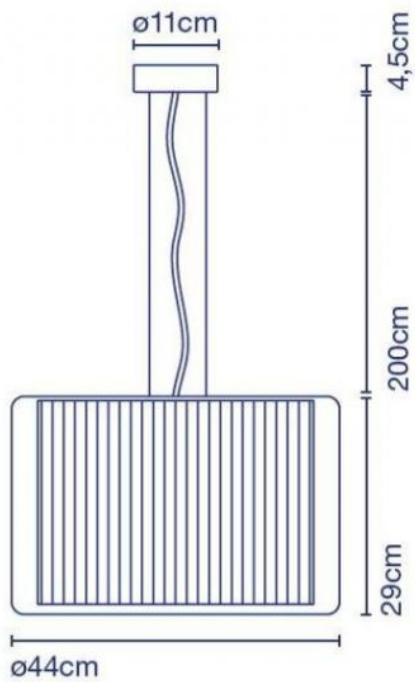

Mercer 44

Marset

Mercer Susp 44 Ersatzglas

Technische Informationen

Herstellungsland	 Spanien
Hersteller	Marset
Designer	Joan Gaspar
Designer 2	Javier M. Borrás
Material	Glas
Oberfläche	transparent
Durchmesser in cm	44
Maße	H 29 cm Ø 44 cm

Beschreibung

Das Marset Mercer Susp 44 Ersatzglas hat die Form eines Glaszylinders mit einer Höhe von 29 cm und einem Durchmesser von 44 cm. Es ist ein Ersatzteil für die Mercer 44 Pendelleuchte von Marset. Dieses Ersatzglas wird aus mundgeblasenem, transparentem Glas gefertigt.