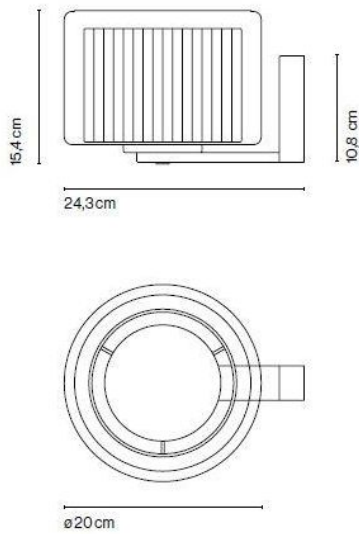

Marset

Mercer A Ersatzglas

Mercer A

Technische Informationen

Herstellungsland	 Spanien
Hersteller	Marset
Designer	Joan Gaspar
Designer 2	Javier M. Borrás
Material	Glas
Oberfläche	transparent
Durchmesser in cm	20
Maße	H 16 cm Ø 20 cm

Beschreibung

Das Marset Mercer A Ersatzglas ist ein Ersatzteil für die Mercer A Wandleuchte. Es hat einen Durchmesser von 20 cm. Dieses Ersatzglas hat die Form eines Zylinders und wird aus mundgeblasenem, transparentem Glas hergestellt.