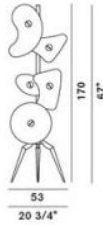

Foscarini

Befestigungsschraube zum Glas Orbital und Bit

Technische Informationen

Herstellungsland  Italien
Hersteller Foscarini

Beschreibung

Die Foscarini Befestigungsschraube zum Glas Orbital und Bit ist ein Ersatzteil für die Orbital Stehleuchte und alle Bit Wandleuchten.