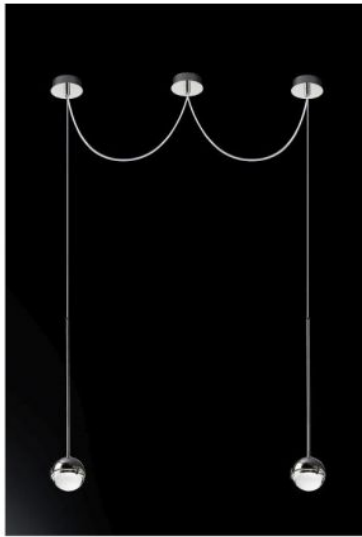

## Convivio Pendelleuchte 2-flammig LED

### Oberfläche

- Chrom
- schwarz

### Technische Informationen

<b>Herstellungsland</b>	 Italien
<b>Hersteller</b>	Cini & Nils
<b>Designer</b>	Luta Bettonica
<b>Designer 2</b>	Mario Melocchi
<b>Entwurfjahr</b>	2005
<b>Schutzart / IP-Schutz</b>	IP20
<b>Lieferumfang</b>	LED
<b>Spannungseignung</b>	230 - 240 Volt
<b>Durchmesser in cm</b>	11
<b>Material</b>	Aluminium, Glas, Messing, Stahl
<b>Kabellänge</b>	385 cm
<b>Höheneinstellung</b>	höhenstellbar
<b>Dimmbarkeit</b>	bauseitig dimmbar mit einem Phasenabschrittdimmer
<b>LED</b>	inklusive
<b>Ra</b>	92
<b>Farbtemperatur in Kelvin</b>	2.800 warmweiß
<b>Baldachin Maße</b>	14 cm
<b>Systemleistung</b>	2 x 13 Watt
<b>Gesamtlichtstrom in lm</b>	2.600
<b>Maße</b>	H 65 cm   Ø 11 cm

### Beschreibung

Die Cini & Nils Convivio Pendelleuchte 2-flammig LED strahlt ihr Licht direkt nach unten ab, dabei wird das Licht durch transparente Glaslinsen gebündelt. Dadurch entsteht eine markante, deutliche Beleuchtung. Die 2-flammige Pendelleuchte verfügt über einen dezentralen Baldachin, dadurch kann die Leuchte unabhängig vom Stromanschluss montiert werden. Zusätzlich ist es auch möglich, bei der Installation einen beliebigen Abstand zwischen den beiden Pendeln zu wählen.