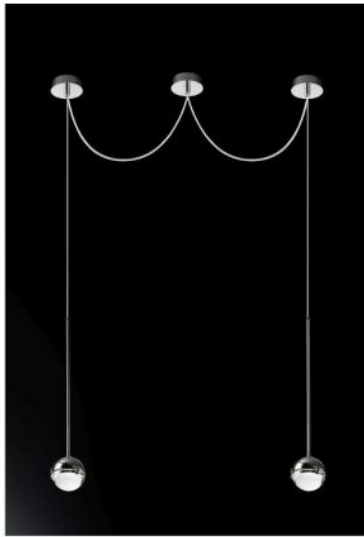

Cini & Nils

Convivio Pendelleuchte 2-flammig LED

Oberfläche

- Chrom
- schwarz

Technische Informationen

Land der Herstellung	 Italien
Hersteller	Cini & Nils
Designer	Luta Bettonica
Designer 2	Mario Melocchi
Entwurfjahr	2005
Schutzart	IP20
Lieferumfang	LED
Spannungseignung	230 - 240 Volt
Durchmesser in cm	11
Material	Aluminium, Glas, Messing, Stahl
Kabellänge	385 cm
Höheneinstellung	höhenstellbar
Dimmbarkeit	bauseitig dimmbar mit einem Phasenabschrittdimmer
LED	inklusive
Ra	92
Farbtemperatur in Kelvin	2.800 warmweiß
Baldachin Maße	14 cm
Systemleistung	2 x 13 Watt
Gesamtlichtstrom in lm	2.600
Maße	H 65 cm Ø 11 cm

Beschreibung

Die Cini & Nils Convivio Pendelleuchte 2-flammig LED strahlt ihr Licht direkt nach unten ab, dabei wird das Licht durch transparente Glaslinsen gebündelt. Dadurch entsteht eine markante, deutliche Beleuchtung. Die 2-flammige Pendelleuchte verfügt über einen dezentralen Baldachin, dadurch kann die Leuchte unabhängig vom Stromanschluss montiert werden. Zusätzlich ist es auch möglich, bei der Installation einen beliebigen Abstand zwischen den beiden Pendeln zu wählen.

Die Convivio Pendelleuchte ist in den Oberflächen schwarz matt und Chrom erhältlich. Als Leuchtmittel sind zwei LEDs integriert, die bauseitig mit einem Phasenabschrittdimmer gedimmt werden können. Auf Anfrage wird die Pendelleuchte mit einem schon integrierten Casambi Modul geliefert. Mit einem Casambi Modul kann die Leuchte auch via Bluetooth mit der Casambi App über Smartphone / Tablet gedimmt werden. Die Kabellänge kann bei der Installation individuell eingestellt werden.