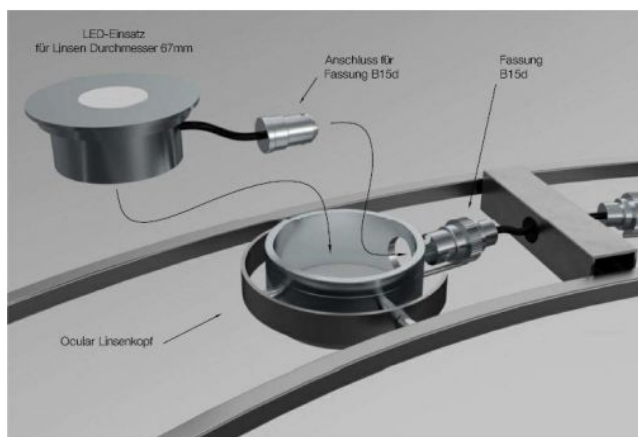

## LED Umrüstung für Ocular

### Beschreibung

Die LED-Umrüstung für Ocular Classic mit B15-Fassung ist ein LED-Einsatz. Dieser Einsatz ist für die Linsen-Durchmesser 67 mm. Ein Anschluss für eine B15-Fassung ist integriert. Die LED-Einsätze haben ein Uplight und ein Downlight. Sie sind bauseitig dimmbar mit einem Phasenabschrittdimmer.