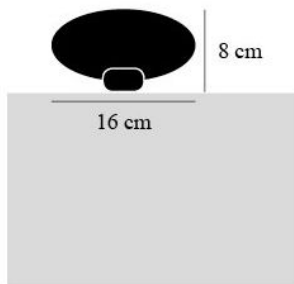

Catellani & Smith

**Aufpreis für Lichtfarbe 6000 Kelvin
cool white zur Atman**

Technische Informationen

Herstellungsland	 Italien
Hersteller	Catellani & Smith
Farbtemperatur in Kelvin	6.000 kaltweiß

Beschreibung