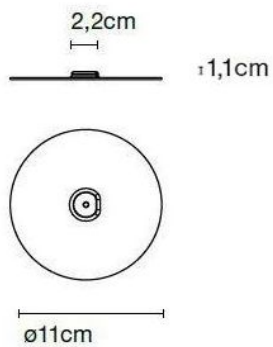

### Technische Informationen

<b>Herstellungsland</b>	 Spanien
<b>Hersteller</b>	Marset
<b>Designer</b>	Jordi Canudas
<b>Material</b>	Metall
<b>Durchmesser in cm</b>	11
<b>Maße</b>	H 1 cm   Ø 11 cm

### Beschreibung

Die Marset Dipping Light Portable Scheibe mit Magnet ist ein Zubehör zur Fixierung der Akkuleuchte auf Tischflächen. Die Scheibe kann z.B. unter eine Tischdecke geschoben werden, womit die Leuchte magnetisch auf dem Tischtuch festgehalten wird. Die Scheibe hat einen Durchmesser von 11 cm und ist insgesamt 1,1 cm hoch.