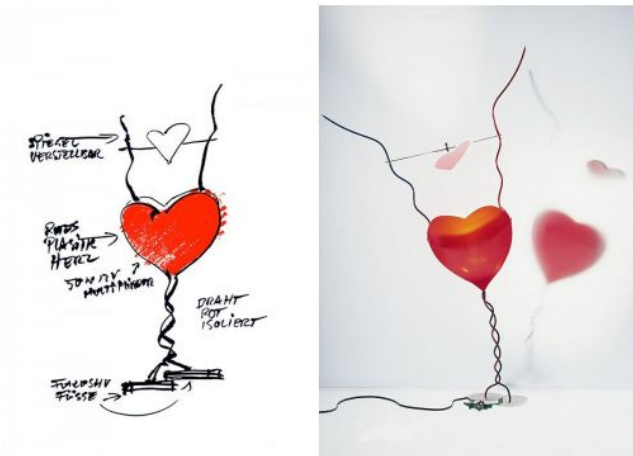

Ingo Maurer

One From The Heart

Technische Informationen

Herstellungsland	 Deutschland
Hersteller	Ingo Maurer
Designer	Ingo Maurer
Entwurfjahr	1989
Schutzart / IP-Schutz	IP20
Lieferumfang	LED
Spannungseignung	110 - 240 Volt
Material	Glas, Metall
Kabellänge	300 cm
Dimmbarkeit	Schnurdimmer mit Schieberegler
Leistung in Watt	9 W
LED	inklusive
Ra	>90
Lichtstrom in lm	970
Farbtemperatur in Kelvin	2.700 extra warmweiß
Maße	H 95 cm B 40 cm

Beschreibung

Die Ingo Maurer One From The Heart Tischleuchte war ursprünglich als Hochzeitsgeschenk für einen Freund des Designers Ingo Maurer gedacht. Aber diese Tischleuchte ist nicht nur für Verliebte, sondern sie sorgt auch für stimmungsvolles Licht und ist ein echter Hingucker in jedem Raum. Im Herz der One From The Heart befindet sich ein Multi Mirror-Reflektor mit Schutzglas. Oberhalb des Herzens sitzt ein beweglicher und herzförmiger Glasspiegel, der die Lichtstrahlen lenkt und ein weiteres Herz an die Wand reflektiert. Zwei kleine Krokodile unterhalb des Fußes sorgen für die richtige Balance. Diese Leuchte hat einen Schnurdimmer mit Schieberegler und wird mit einer integrierten LED betrieben.