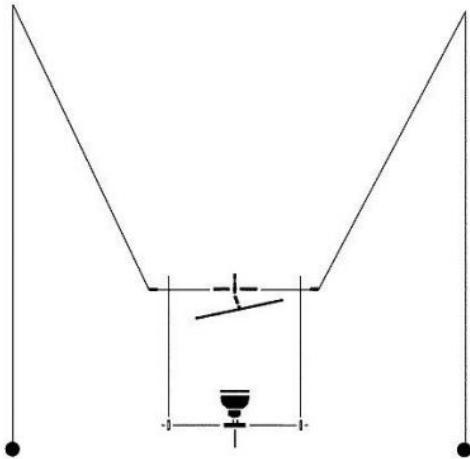

Ingo Maurer

YAYAHO Element 2 Ersatzspiegel

Technische Informationen

Herstellungsland	 Deutschland
Hersteller	Ingo Maurer
Designer	Ingo Maurer
Material	Spiegel

Beschreibung

Der Ingo Maurer YAYAHO Element 2 Ersatzspiegel wird oberhalb des Leuchtmittels integriert. Dies ist ein Ersatzteil für das Yayaho Element 2. Das Licht wird über den Spiegel in den Raum abgegeben.