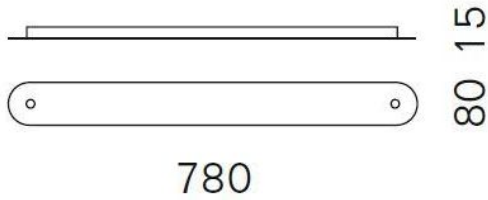

Serien Lighting

Baldachinprofil 2

Oberfläche

- Aluminium gebürstet
- Aluminium poliert
- schwarz
- weiß

Technische Informationen

Herstellungsland	 Deutschland
Hersteller	Serien Lighting
Designer	Serien Lighting
Material	Aluminium
Maße	H 2 cm B 8 cm L 78 cm

Beschreibung

Das Serien Lighting Baldachinprofil 2 dient dazu, zwei Pendelleuchten miteinander zu verbinden und an einem einzigen Stromanschluss zu montieren. Auf diese Weise können zwei Einzel-Pendelleuchten zusammen installiert werden. Nur ein einziger Stromanschluss ist erforderlich. Das Baldachinprofil 2 wird in den Oberflächen Aluminium gebürstet, Aluminium poliert, schwarz oder weiß lackiert angeboten. Es ist 78 cm lang und 8 cm breit. Seine Höhe beträgt 1,5 cm.