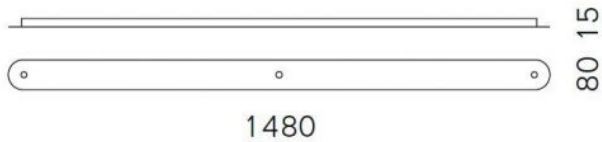

## Baldachinprofil 3

### Technische Informationen

<b>Herstellungsland</b>	 Deutschland
<b>Hersteller</b>	Serien Lighting
<b>Designer</b>	Serien Lighting
<b>Material</b>	Aluminium
<b>Maße</b>	H 2 cm   B 8 cm   L 148 cm

### Beschreibung

Mit dem Serien Lighting Baldachinprofil 3 können drei Pendelleuchten miteinander verbunden und an einem einzigen Stromanschluss montiert werden. Dadurch ist es möglich, drei Einzel-Pendelleuchten gemeinsam zu installieren. Nur ein einziger Stromanschluss ist erforderlich. Das Baldachinprofil 3 wird in den Oberflächen Aluminium gebürstet, Aluminium poliert, schwarz oder weiß lackiert angeboten. Dieses Zubehör hat eine Länge von 148 cm und eine Breite von 8 cm. Die Höhe beträgt 1,5 cm.