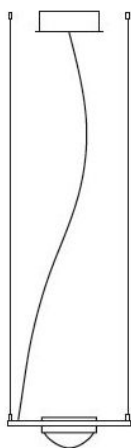

Licht im Raum

Ocular Linse LED

Linsendurchmesser

- 100 mm
- 67 mm

Technische Informationen

Herstellungsland	 Deutschland
Hersteller	Licht im Raum
Designer	Licht im Raum
Material	Glas
Spannungseignung	230 - 240 Volt

Beschreibung

Die Licht im Raum Ocular Linse LED bündelt das abgegebene Licht und lenkt es direkt in die gewünschte Richtung. Sie verfügt über einen Strukturrand und wird mit einem Durchmesser von 67 mm oder 100 mm angeboten. Diese Ocular Linse ist ein Ersatzteil für alle LED Leuchten der Serie und eignet sich für die Ocular 1 LED, 2 LED, 4 LED, 6 LED, 6 LED Serie 100 sowie alle LED Wandleuchten und Spot Leuchten der Ocular-Serie.