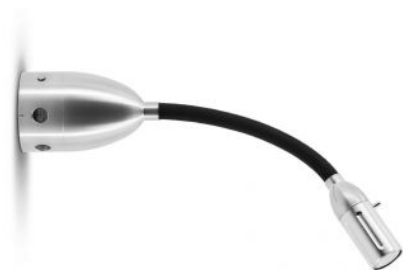

less'n'more

Zeus Wand- / Deckenleuchte Z-BDL1

Dimmbarkeit

- Tastdimmer am Baldachin
- bauseitig dimmbar mit einem Phasenabschrittdimmer

Oberfläche

- Aluminium
- schwarz
- weiß

flexible_arm

- Textil braun
- Textil weiß
- Textil schwarz
- Textil blau
- Textil anthrazit
- Aluminium
- Textil grün
- Textil rot

Beschreibung

Die Less'n'more Zeus Wand- / Deckenleuchte Z-BDL1 kann auf der Wand oder Decke montiert werden. Sie wird auf die Fläche gebaut. Ihr Baldachin / ihre Wandhalterung aus Aluminium hat einen Durchmesser von 6,5 cm. Diese Leuchte verfügt über einen flexiblen Leuchtenarm, der beliebig streck- und biegbar ist. Bei maximaler Ausstreckung des Leuchtenarms hat die Leuchte eine Länge von 30 cm. Der flexible Leuchtenarm wird in diesen Farben angeboten: Aluminium, Textil schwarz, weiß, anthrazit, blau, grün, rot und braun. Eine LED mit einer Farbtemperatur von 2.700 Kelvin extra warmweiß ist im Leuchtenkopf integriert.

Der Leuchtenkopf und der Baldachin sind in den Oberflächen Aluminium und schwarz erhältlich. Die Zeus Wand- / Deckenleuchte Z-BDL1 wird bauseitig dimmbar mit einem Phasenabschrittdimmer oder mit einem integrierten Tastdimmer am Baldachin angeboten. Die Version mit Tastdimmer kann über den Taster geschaltet und gedimmt werden. Der Abstrahlwinkel des Lichts kann zwischen 15 und 75 Grad stufenlos eingestellt werden. Dafür wird die Glaslinse aus dem Leuchtenkopf heraus oder hinein gedreht. Bei einem größeren Abstrahlwinkel verteilt sich das Licht auf eine größere Fläche.

Auf Anfrage wird diese Zeus Wand- und Deckenleuchte auch mit anderen Farben für den flexiblen Leuchtenarm oder mit Zuleitung und Schutzkontaktstecker zum Betrieb an einer Steckdose angeboten. Aus der Serie ist auch eine größere Leuchte mit einer maximalen Länge von 62 cm erhältlich.