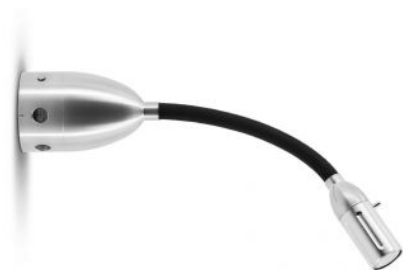

less'n'more

Zeus Wand- / Deckenleuchte Z-BDL1

Dimmbarkeit

- Tastdimmer am Baldachin
- bauseitig dimmbar mit einem Phasenabschrittdimmer

Oberfläche

- Aluminium
- schwarz
- weiß

flexible_arm

- Textil grün
- Textil rot
- Textil braun
- Textil weiß
- Textil schwarz
- Textil blau
- Textil anthrazit
- Aluminium

Beschreibung

Die Less'n'more Zeus Wand- / Deckenleuchte Z-BDL1 kann auf der Wand oder Decke montiert werden. Sie wird auf die Fläche gebaut. Ihr Baldachin / ihre Wandhalterung aus Aluminium hat einen Durchmesser von 6,5 cm. Diese Leuchte verfügt über einen flexiblen Leuchtenarm, der beliebig streck- und biegsam ist. Bei maximaler Ausstreckung des Leuchtenarms hat die Leuchte eine Länge von 30 cm. Der flexible Leuchtenarm wird in diesen Farben angeboten: Aluminium, Textil schwarz, weiß, anthrazit, blau, grün, rot und braun. Eine LED mit einer Farbtemperatur von 2.700 Kelvin extra warmweiß ist im Leuchtenkopf integriert.

Der Leuchtenkopf und der Baldachin sind in den Oberflächen Aluminium und schwarz erhältlich. Die Zeus Wand- / Deckenleuchte Z-BDL1 wird bauseitig dimmbar mit einem Phasenabschrittdimmer oder mit einem integrierten Tastdimmer am Baldachin angeboten. Die Version mit Tastdimmer kann über den Taster geschaltet und gedimmt werden. Der Abstrahlwinkel des Lichts kann zwischen 15 und 75 Grad stufenlos eingestellt werden. Dafür wird die Glaslinse aus dem Leuchtenkopf heraus oder hinein gedreht. Bei einem größeren Abstrahlwinkel verteilt sich das Licht auf eine größere Fläche.

Auf Anfrage wird diese Zeus Wand- und Deckenleuchte auch mit anderen Farben für den flexiblen Leuchtenarm oder mit Zuleitung und Schutzkontaktstecker zum Betrieb an einer Steckdose angeboten. Aus der Serie ist auch eine größere Leuchte mit einer maximalen Länge von 62 cm erhältlich.