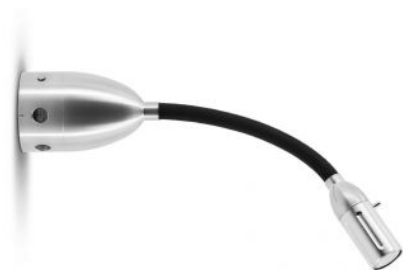

less'n'more

Zeus Wand- / Deckenleuchte Z-BDL1

Dimmbarkeit

- Tastdimmer am Baldachin
- bauseitig dimmbar mit einem Phasenabschrittdimmer

Oberfläche

- Aluminium
- schwarz
- weiß

flexible_arm

- Textil blau
- Textil anthrazit
- Aluminium
- Textil grün
- Textil rot
- Textil braun
- Textil weiß
- Textil schwarz

Beschreibung

Die Less'n'more Zeus Wand- / Deckenleuchte Z-BDL1 kann auf der Wand oder Decke montiert werden. Sie wird auf die Fläche gebaut. Ihr Baldachin / ihre Wandhalterung aus Aluminium hat einen Durchmesser von 6,5 cm. Diese Leuchte verfügt über einen flexiblen Leuchtenarm, der beliebig streck- und biegsam ist. Bei maximaler Ausstreckung des Leuchtenarms hat die Leuchte eine Länge von 30 cm. Der flexible Leuchtenarm wird in diesen Farben angeboten: Aluminium, Textil schwarz, weiß, anthrazit, blau, grün, rot und braun. Eine LED mit einer Farbtemperatur von 2.700 Kelvin extra warmweiß ist im Leuchtenkopf integriert.

Der Leuchtenkopf und der Baldachin sind in den Oberflächen Aluminium und schwarz erhältlich. Die Zeus Wand- / Deckenleuchte Z-BDL1 wird bauseitig dimmbar mit einem Phasenabschrittdimmer oder mit einem integrierten Tastdimmer am Baldachin angeboten. Die Version mit Tastdimmer kann über den Taster geschaltet und gedimmt werden. Der Abstrahlwinkel des Lichts kann zwischen 15 und 75 Grad stufenlos eingestellt werden. Dafür wird die Glaslinse aus dem Leuchtenkopf heraus oder hinein gedreht. Bei einem größeren Abstrahlwinkel verteilt sich das Licht auf eine größere Fläche.

Auf Anfrage wird diese Zeus Wand- und Deckenleuchte auch mit anderen Farben für den flexiblen Leuchtenarm oder mit Zuleitung und Schutzkontaktstecker zum Betrieb an einer Steckdose angeboten. Aus der Serie ist auch eine größere Leuchte mit einer maximalen Länge von 62 cm erhältlich.