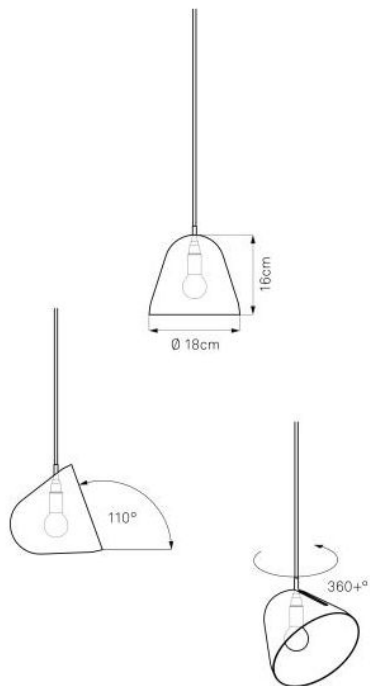

Nyta

Tilt S Aufpreis für Kabelverlängerung auf 5-Meter Kabel

Technische Informationen

Herstellungsland	 Deutschland
Hersteller	Nyta
Designer	jjoo design
Material	Textil
Kabellänge	500 cm

Beschreibung

Die Nyta Tilt S Kabelverlängerung auf ein 5-Meter Kabel ist ein Zubehör für die Tilt S Pendelleuchte. Mit diesem Zubehör erhält die Tilt S Pendelleuchte ein 5 Meter langes Kabel.