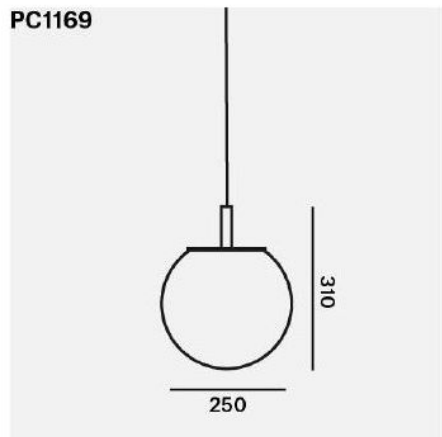

### Technische Informationen

**Herstellungsland**

**Hersteller**

Brokis

**Designer**

Lucie Koldova

**Kabellänge**

500 cm