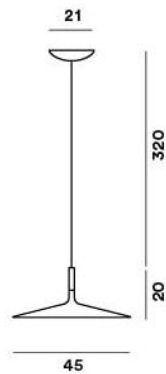

Foscarini

Aplomb Large Ersatz-LED

Kabelfarbe

- schwarz
- weiß

Technische Informationen

Herstellungsland	 Italien
Hersteller	Foscarini
Designer	Lucidi & Pevere
Kabellänge	320 cm
Leistung in Watt	11,7 W
Ra	>90
Lichtstrom in lm	1.279
Farbtemperatur in Kelvin	2.700 extra warmweiß
Schutzart / IP-Schutz	IP20
Spannungseignung	230 - 240 Volt

Beschreibung

Die Foscarini Aplomb Large Ersatz-LED hat eine Leistung von 11,7 Watt und eine Farbtemperatur von 2.700 Kelvin extra warmweiß. Sie wird mit einem schwarzen oder weißen Kabel angeboten. Dieses Ersatzteil eignet sich für alle Aplomb Large Versionen.