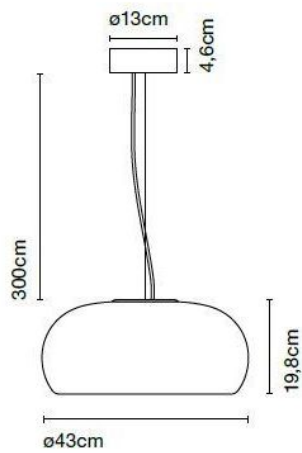

Vetra 43

Marset

Vetra 43 Ersatz-LED

Technische Informationen

Herstellungsland	Italien
Hersteller	Marset
Designer	Joan Gaspar
Dimmbarkeit	bauseitig dimmbar mit einem Phasenabschnittdimmer
Leistung in Watt	21,7 W
Ra	90
Lichtstrom in lm	2.039
Farbtemperatur in Kelvin	2.700 extra warmweiß
Schutzart / IP-Schutz	IP20
Spannungseignung	230 - 240 Volt

Beschreibung

Dieses Marset Ersatz-Leuchtmittel ist für die Vetra 43 Pendelleuchte geeignet. Sie verfügt über eine Leistung von 21,7 Watt und eine Farbtemperatur von 2.700 Kelvin extra warmweiß. Dies ist die komplette LED Einheit mit Zuleitung / Kabel.