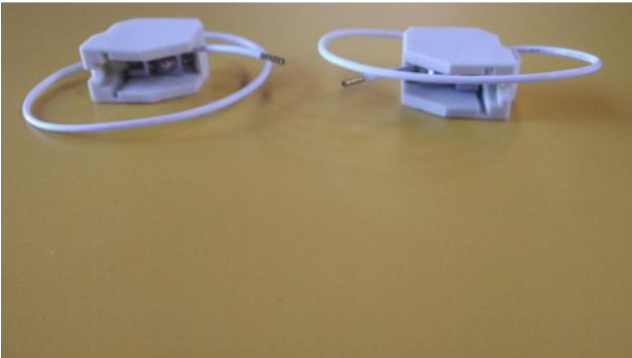

## SML Wall Ersatzfassung R7s Paar

### Technische Informationen

<b>Herstellungsland</b>	 Deutschland
<b>Hersteller</b>	Serien Lighting
<b>Designer</b>	Jean Marc da Costa
<b>Sockel / Fassung</b>	R7s
<b>Spannungseignung</b>	110 - 240 Volt

### Beschreibung

Die Serien Lighting SML Wall Ersatzfassung R7s ist für die SML Halogen-Wandleuchte in den Größen Medium und Large verwendbar. Dieses Ersatzteil ist ein Paar von Ersatzfassungen. Pro Medium oder Large Leuchte werden je zwei R7s Fassungen benötigt.