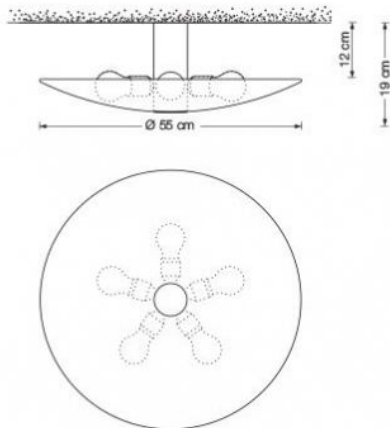

Florian Schulz

Gela 55 Ersatzglas

Technische Informationen

Herstellungsland	 Deutschland
Hersteller	Florian Schulz
Designer	Florian Schulz
Material	Opalglas
Durchmesser in cm	55
Maße	H 7 cm Ø 55 cm

Beschreibung

Dieses Ersatzglas von Florian Schulz eignet sich für die Gela 55 Deckenleuchte. Es wird aus weißem, hochwertigem Opalglas hergestellt und verfügt über einen Durchmesser von 55 cm. Es wird ohne Glashalter geliefert. Bitte geben Sie bei der Bestellung die Oberfläche Ihrer Leuchte an.