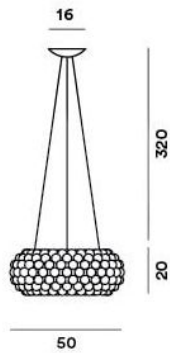

## Caboche Halogen / LED Seile

### Technische Informationen

<b>Herstellungsland</b>	 Italien
<b>Hersteller</b>	Foscarini
<b>Designer</b>	Patricia Urquiola / Eliana Gerotto