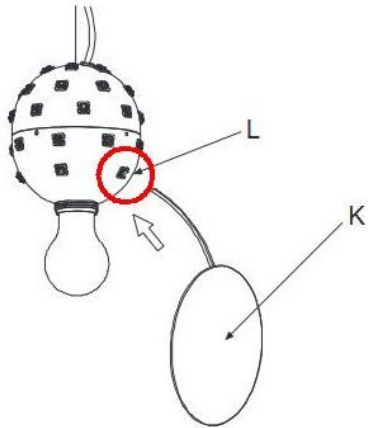

Marset

Discoco Ersatzclip

Technische Informationen

Herstellungsland	 Spanien
Hersteller	Marset
Designer	Christophe Mathieu

Beschreibung

Der Marset Discoco Clip dient zur Befestigung der Scheiben an der Kugel. Dieses Original-Ersatzteil ist für alle Marset Discoco Pendel-, Wand- und Deckenleuchten geeignet, unabhängig von deren Größe.