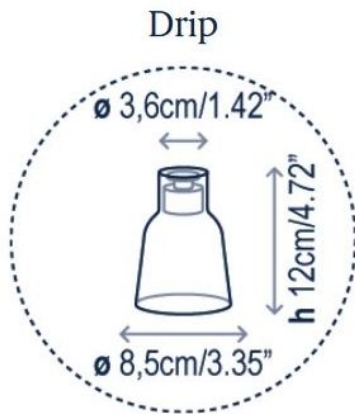

Bover

Drip Ersatzglas

Farbe

- transparent
- opal
- blau
- grün
- matt weiß

Technische Informationen

Herstellungsland	 Deutschland
Hersteller	Bover
Designer	Christophe Mathieu
Material	Borosilikatglas, Polycarbonat
Durchmesser in cm	9
Maße	H 12 cm \varnothing 9 cm

Beschreibung

Das Bover Drip Ersatzglas verfügt über eine Höhe von 12 cm und einen Durchmesser von 8,5 cm an der breitesten Stelle. Es wird in den Farben transparent, matt weiß, grün, blau und opal angeboten. Das opale Glas wird aus Polycarbonat gefertigt, alle anderen aus Borosilikatglas. Dieses Ersatzteil ist für alle Drip Leuchten von Bover geeignet.