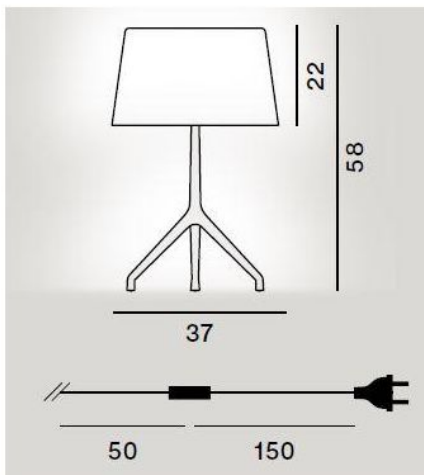

## Lumiere XXL Ersatzgestell

## Technische Informationen

<b>Herstellungsland</b>	 Italien
<b>Hersteller</b>	Foscarini
<b>Designer</b>	Rodolfo Dordoni
<b>Material</b>	Aluminium
<b>Kabellänge</b>	200 cm
<b>Kabelfarbe</b>	transparent
<b>Dimmbarkeit</b>	Schnurdimmer
<b>Sockel / Fassung</b>	G9
<b>Systemleistung</b>	4 x 33 Watt (max)
<b>Schutzart / IP-Schutz</b>	IP20
<b>Spannungseignung</b>	110 - 240 Volt