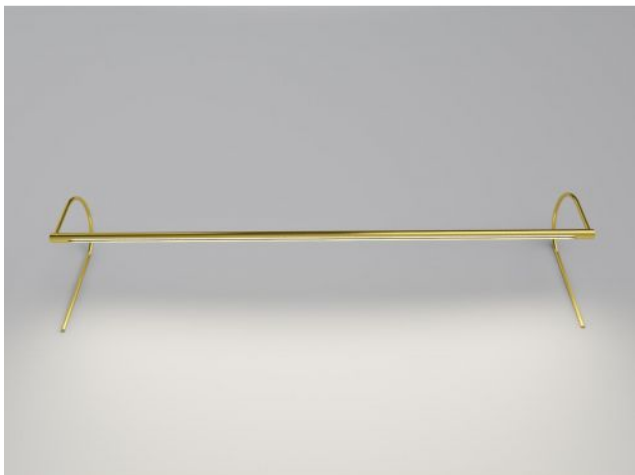

Betec

Minimus 119 cm Typ 15

Oberfläche

- Chrom
- gold matt
- Messing glänzend
- Messing matt
- Nickel glänzend
- Nickel matt
- schwarz
- brüniert
- gold glänzend

Technische Informationen

Herstellungsland	 Deutschland
Hersteller	Betec
Designer	Horst Lettenmayer
Schutzart / IP-Schutz	IP20
Lieferumfang	LED
Spannungseignung	110 - 240 Volt
Ausladung in cm	15
Material	Messing
Leistung in Watt	38,4 W
LED	inklusive
Ra	>90
Lichtstrom in lm	3.794,6
Farbtemperatur in Kelvin	2.700 extra warmweiß
Maße	H 25 cm L 119 cm

Beschreibung

Die Betec Minimus ist eine Weiterentwicklung der Clarus Bilderleuchte. Im Unterschied zu dieser ist ihr Leuchtenkopf dicker mit einem Durchmesser von 1,8 cm. Die Minimus wurde für die Verwendung einer Duo LED entworfen. Eine Duo LED besteht aus zwei LEDs in einem Gehäuse und verfügt daher über eine besonders hohe Lichtleistung. Dadurch kann diese Bilderleuchte auch den Nebeneffekt der Raumaufhellung erfüllen. Ihr abstrahlendes Licht ist hauptsächlich auf das jeweilige Objekt gerichtet, es wird jedoch zugleich in den Raum reflektiert, so dass mit der Grundhelligkeit eine angenehme Atmosphäre erzeugt wird.