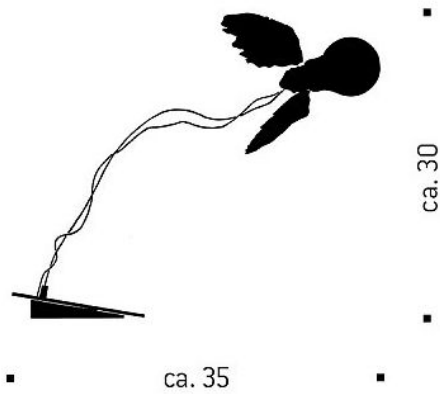

Ingo Maurer

Lucellino Tisch Ersatz-LED Ambient ab 2022

Technische Informationen

Herstellungsland	
Hersteller	Ingo Maurer
Designer	Ingo Maurer
Kabelfarbe	rot
Dimmbarkeit	dimmbar
Sockel / Fassung	E27
Leistung in Watt	5 W
Ra	>90
Lichtstrom in lm	380
Farbtemperatur in Kelvin	Dim to warm
Spannungseignung	230 - 240 Volt

Beschreibung

Die Ingo Maurer Lucellino Tisch Ersatz LED Ambient ist für die Lucellino Tischleuchte mit LED Leuchtmittel ab Modell 2022 geeignet. Das speziell angefertigte LED Leuchtmittel ist eine Niedervolt-LED mit 12 Volt und einer Wattage von 5 Watt. Das Leuchtmittel wird mit einem 44 cm langen und roten Kabel geliefert. Beim Dimmen ändert sich durch die Dim to warm-Technologie die Lichtfarbe des Leuchtmittels zu einem wärmeren Ton (von 2.700 Kelvin auf 2.000 Kelvin extra warmweiß).