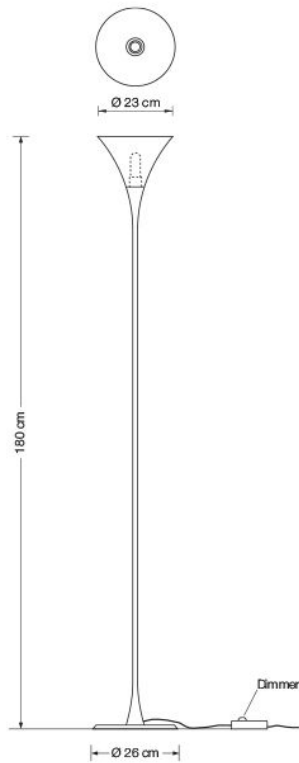

### Technische Informationen

**Herstellungsland**

**Hersteller**

Florian Schulz

**Designer**

Florian Schulz

**Material**

Glas

**Glasfarbe**

opal

**Durchmesser in cm**

23

**Maße**

Ø 23 cm

### Beschreibung

Das Florian Schulz Lonea Original-Ersatzglas verfügt über einen Durchmesser von 23 cm und wird aus glänzendem Opalglas hergestellt. Dieses Ersatzteil eignet sich für beide Lonea Stehleuchten.