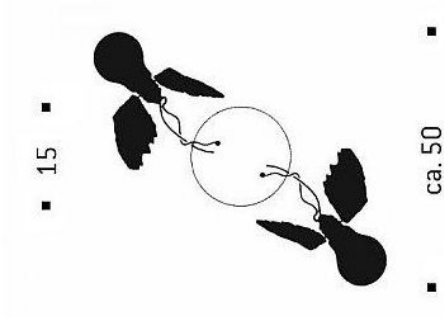

### Technische Informationen

<b>Herstellungsland</b>	 Deutschland
<b>Hersteller</b>	Ingo Maurer
<b>Designer</b>	Ingo Maurer
<b>Kabelfarbe</b>	rot
<b>Dimmbarkeit</b>	dimmbar
<b>Sockel / Fassung</b>	E27
<b>Leistung in Watt</b>	5 W
<b>Ra</b>	>90
<b>Lichtstrom in lm</b>	380
<b>Farbtemperatur in Kelvin</b>	Dim to warm
<b>Schutzart / IP-Schutz</b>	IP20
<b>Spannungseignung</b>	230 - 240 Volt