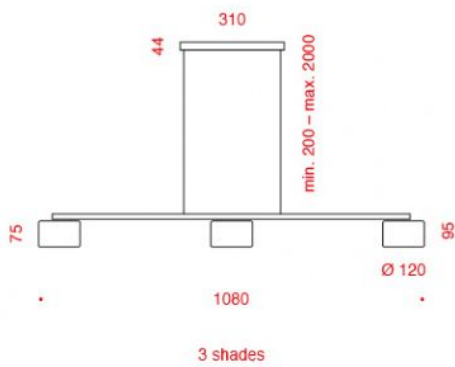

Serien Lighting

Reef Suspension 3 Set Fassungen

Technische Informationen

Herstellungsland	Deutschland
Hersteller	Serien Lighting
Dimmbarkeit	bauseitig dimmbar
Sockel / Fassung	G9

Beschreibung

Das Serien Lighting Reef Suspension 3 Set Fassungen besteht aus drei G9 Fassungen. Die Fassungen werden jeweils mit einem Kabel geliefert, einmal mit einem kurzen Kabel und zwei Mal mit einem langen. Dieses Ersatzteil eignet sich für die Pendelleuchte Reef Halogen Suspension 3.