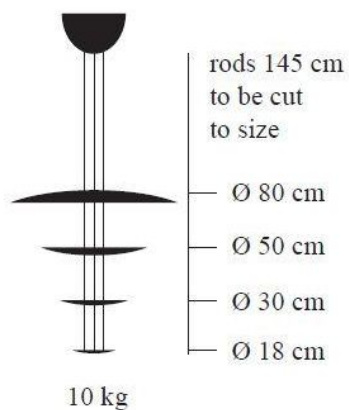

Catellani & Smith

Macchina della Luce Stangenset 145 cm

Oberfläche

- Aluminium
- Messing

Technische Informationen

Herstellungsland	 Italien
Hersteller	Catellani & Smith
Maße	L 145 cm

Beschreibung

Das Catellani and Smith Macchina della Luce Stangenset ist ein Ersatzteil für alle Macchina della Luce Pendelleuchten. Das Stangenset verfügt über eine Länge von 145 cm und kann bei Bedarf gekürzt werden. Es wird in den Oberflächen Messing oder Aluminium angeboten. Das Stangenset in Messing kann für Macchina Leuchten in Gold / Kupfer verwendet werden, das Set in Aluminium für Macchina Leuchten in Silber.