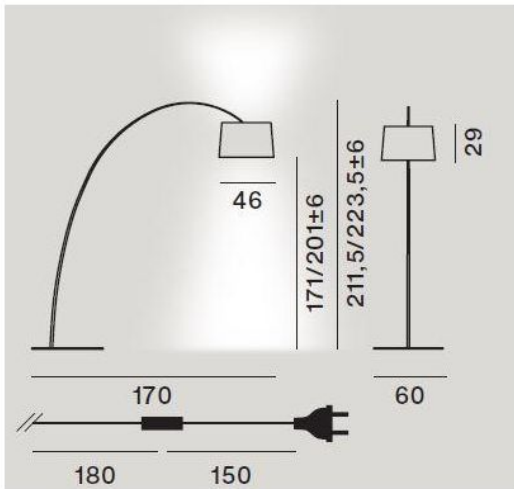

Foscarini

Leuchten-Ersatz-Stab zur Twiggy Terra Halogen

Oberfläche

- schwarz
- graphit
- greige grau-beige
- rot
- weiß

Technische Informationen

Herstellungsland	 Italien
Hersteller	Foscarini
Designer	Marc Sadler
Material	Glasfaser
Kabellänge	330 cm
Kabelfarbe	transparent
Dimmbarkeit	Schnurdimmer
Sockel / Fassung	E27

Beschreibung

Der Leuchten-Ersatz-Stab zur Twiggy Terra Halogen wird inkl. der Zuleitung mit Dimmer (komplette Elektrik) und dem Schirmhalter mit Fassungen geliefert. Nicht enthalten im Lieferumfang sind der Leuchtenschirm, die Diffusorscheibe mit Befestigungsstab und der Fuß. Dieses Ersatzteil kann nur für die Twiggy Terra Halogen verwendet werden. Der Leuchten-Ersatz-Stab wird aus Glasfaser hergestellt. Passend zur Leuchte wird er in den Oberflächen weiß, karmesinrot, greige (eine Mischung aus grau und beige), graphit und schwarz angeboten.