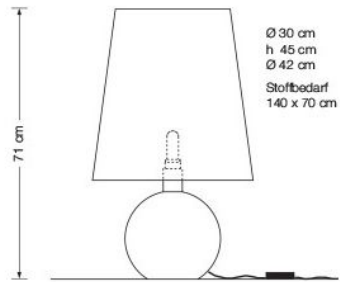

Florian Schulz

Ora 25 Ersatzschirm

Technische Informationen

Herstellungsland	 Deutschland
Hersteller	Florian Schulz
Material	Seide
Farbe	weiß
Durchmesser in cm	42
Maße	H 45 cm Ø 42 cm

Beschreibung

Der Ersatzschirm zur Tischleuchte Florian Schulz Ora 25 besteht aus weißer Seide. Der Schirmdurchmesser beträgt 42 cm (unten) und 30 cm (oben). Die Höhe des Ersatzschirms ist 45 cm.