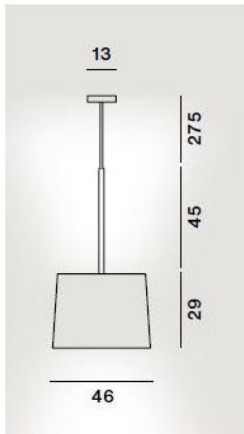

### Technische Informationen

<b>Herstellungsland</b>	 Italien
<b>Hersteller</b>	Foscarini
<b>Kabelfarbe</b>	transparent
<b>Höheneinstellung</b>	höhenstellbar
<b>Maße</b>	L 170 cm

### Beschreibung

Das originale Ersatzkabel zur Foscarini Twiggy Sospensione Grande ist transparent, ca. 170 cm lang und kann bei der Montage individuell gekürzt werden.