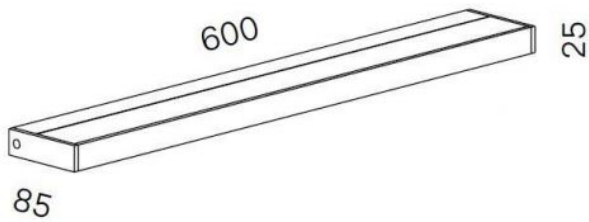

Serien Lighting

SML2 Wall 600 Ersatzglas Raster

Technische Informationen

Herstellungsland	 Deutschland
Hersteller	Serien Lighting
Material	Glas

Beschreibung

Das SML2 Wall 600 Ersatzglas Raster wird als Leuchtmittelabdeckung für die SML2 LED-Wandleuchten von Serien Lighting verwendet. Durch diese Leuchtmittelabdeckung wird das Licht größtenteils abgeblendet.