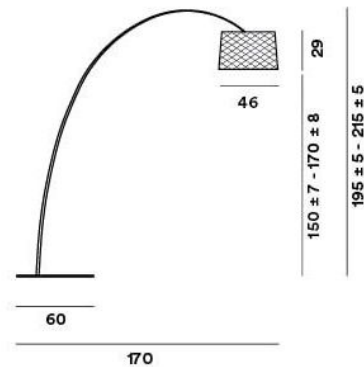

Foscarini

Leuchten-Ersatz-Stab zur Twiggy Terra Grid Outdoor

Oberfläche

- greige grau-beige
- rot

Technische Informationen

Herstellungsland	 Italien
Hersteller	Foscarini
Designer	Marc Sadler
Material	Glasfaser
Ausladung in cm	170
Kabellänge	400 cm
Kabelfarbe	schwarz
Maße	H 200 - 220 cm